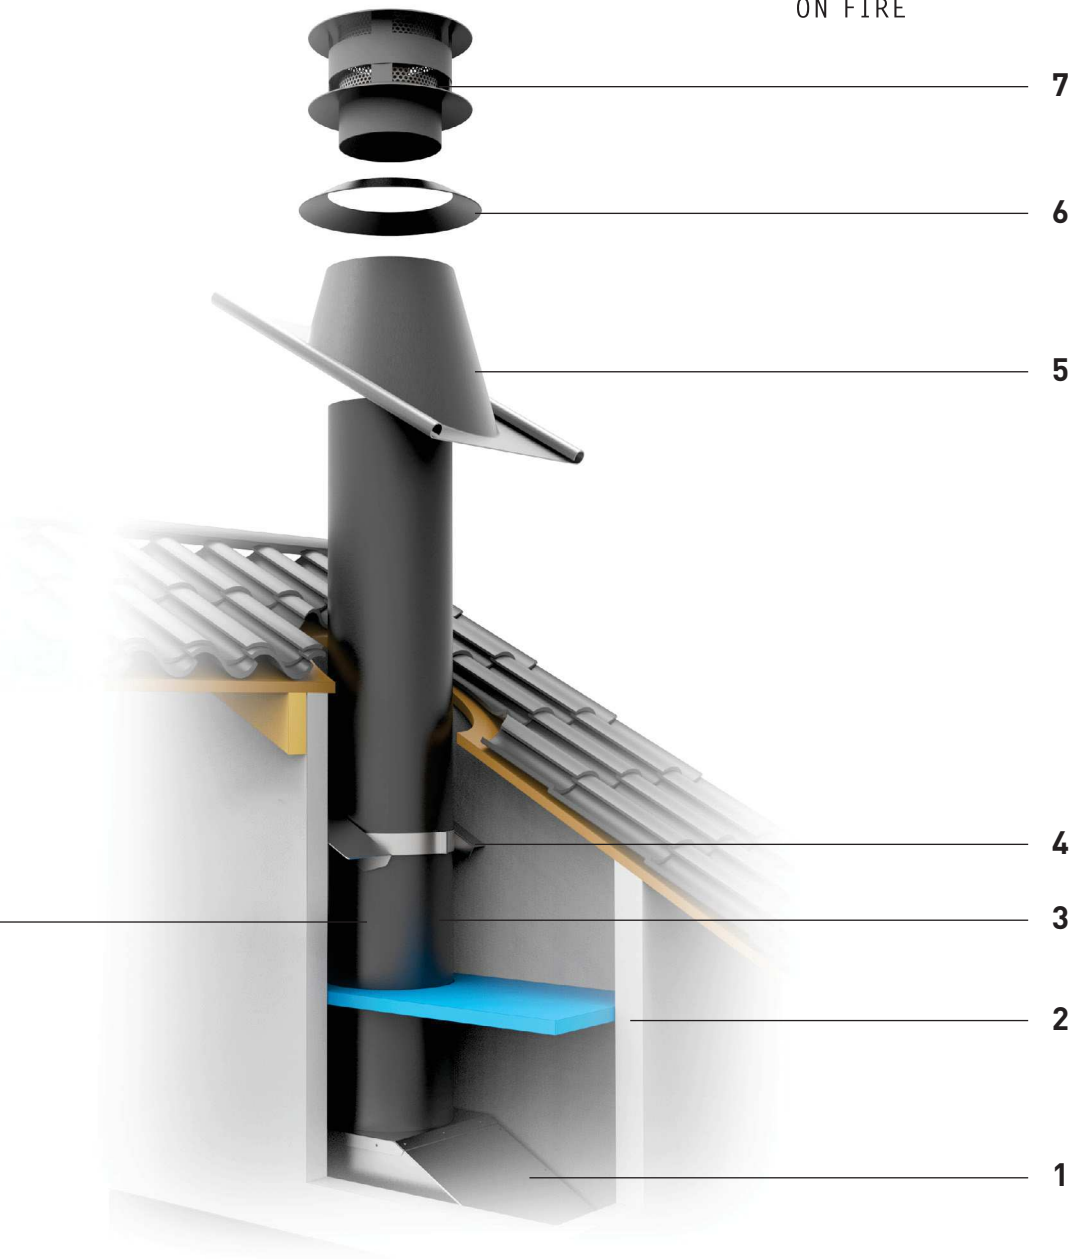

Braaimaster BI Single Duo

BRAAIMASTER®

ON FIRE

BI Single ø 200 / 250 mm

BI Duo ø 250 / 300 mm

inside/outside diameter

NL Dakpan

- 1 Braaimaster Braai
- 2 Isolatieplaat
- 3 Dubbelwandig RVS rookkanaal
- 4 Dakbevestigingsbeugel
- 5 Loodslab
- 6 Stormkraag
- 7 Trekkap

EN Rooftile

- 1 Braaimaster Braai
- 2 Insulation
- 3 Double-walled stainless steel flue
- 4 Roof mounting bracket
- 5 Lead slab
- 6 Storm collar
- 7 Pull hood

DE Dachziegel

- 1 Braaimaster Braai
- 2 Isolierplatte
- 3 Doppelwandiger Edelstahl Kamin
- 4 Dachhalterung
- 5 Bleiplatte
- 6 Sturmkragen
- 7 Haube ziehen

FR Tuile

- 1 Braaimaster Braai
- 2 Plaque isolante
- 3 Acier inoxydable à double paroi cheminée
- 4 Support de montage sur le toit
- 5 Dalle de plomb
- 6 Col anti-tempête
- 7 Pull à capuche